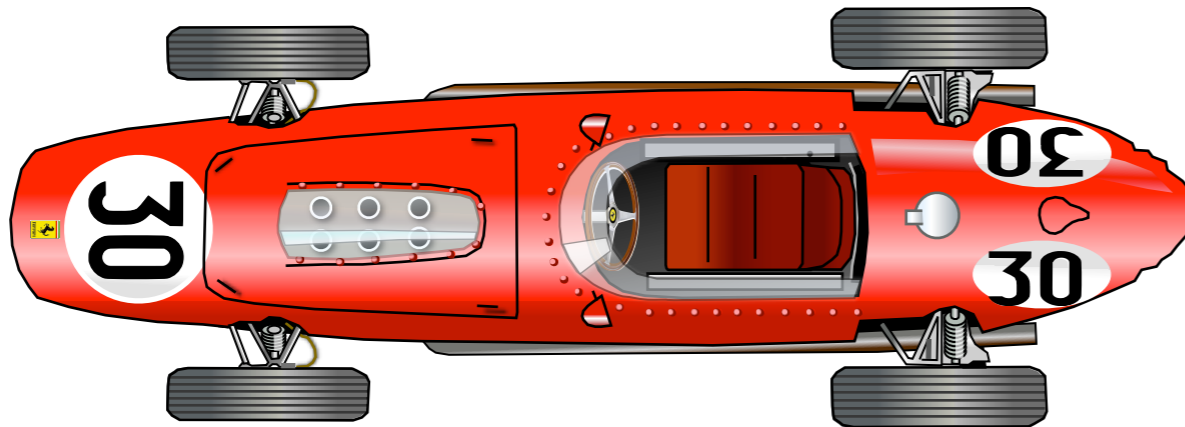

# FERRARI D246 F1 1959

Team : SEFAC Ferrari  
1959 ACF GP (Reims)  
Driver : Jean Behra

REISSORG® - 2012